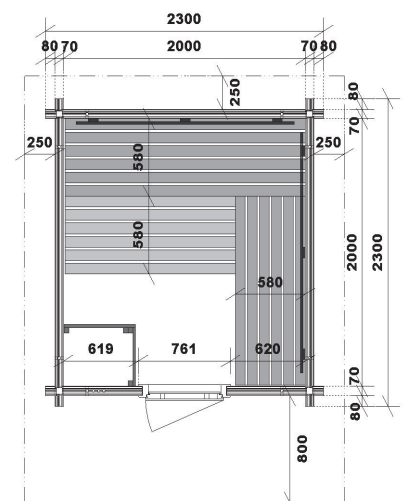

Gartensauna TERRA 5

Art. Nr.: 391049

Abb.: Farbanstrich Fenster, Tür und Wände bauseits

Haus	Blockbohlen aus 70 mm nordischer Fichte mit Ecküberstand und Gewindestangen	
	Fußboden aus 24 mm starken Bodendielen	
	Grundrahmen imprägniert	
	Außenmaß mit Ecküberstand: 2300 x 2300 mm	
	Sockelmaß ohne Ecküberstand: 2140 x 2140 mm	
	Innenfläche: 4 m ²	
	Pultdach mit 250 mm Überstand seitlich und hinten sowie 800 mm vorne, Dachpappe, Dachschalung aus 19 mm Holzdielen, Giebelblende vorne und hinten	
	Firsthöhe ca. 2530 mm, Dachfläche: 8 m ² , Dachneigung: 3°	
Sauna	Eingangstür mit Isolierglas, verschließbar	
	Schneelast: 300 kg/m ²	
	Sauna-Inneneinrichtung "Norma" in hochwertiger Espe oder Linde	
	Liegen 580 mm breit	
	2 Rückenlehnen, 2 Kopfstützen, Lüftungsschieber mit Insektengitter	
Verpackung	Zwischenbankverkleidung, Ofenschutzgitter, Fußrost	
	Moderner Eckblendschirm mit Saunalampe	
	Maße (LxBxH):	3500 x 1200 x 1000 mm
Gewicht:	ca. 1250 kg	

Abb. TERRA 5B

MÖGLICHE VARIANTEN DES SAUNAFENSTERS BEI GARTENSAUNA BELLA UND TERRA

Abb.: Gartensauna BELLA 3 mit Fenster und Eingangstür in exklusiver Ausführung

BELLA 3:

SAUNAFENSTER STANDARD
(BxH: 1040 x 540 mm)

BELLA 3A:

GROSSES SAUNAFENSTER
(BxH: 1440 x 799 mm)

Abb.: Gartensauna BELLA 3A mit großem Saunafenster und Eingangstür in exklusiver Ausführung

BELLA 3B:

PANORAMA-FENSTER
(BxH: 1440 x 1620 mm)

+ Saunabock für 2 Bänke