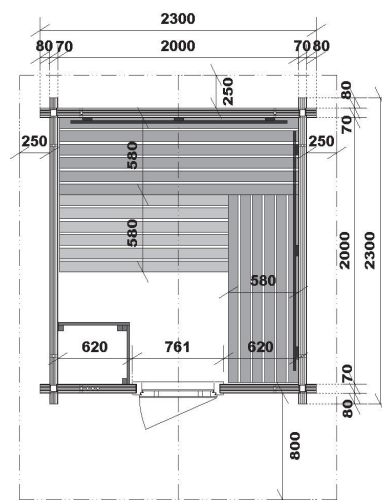

Gartensauna TERRA 4

Art. Nr.: 391027

Abb.: Farbanstrich Tür und Dachblende bauseits

Haus	Blockbohlen aus 70 mm nordischer Fichte mit Ecküberstand und Gewindestangen	
	Fußboden aus 24 mm starken Bodendielen	
	Grundrahmen imprägniert	
	Außenmaß mit Ecküberstand: 2300 x 2300 mm	
	Sockelmaß ohne Ecküberstand: 2140 x 2140 mm	
	Innenfläche: 4 m ²	
	Satteldach mit 250 mm Überstand seitlich und hinten sowie 800 mm vorne, Dachpappe, Dachschalung aus 19 mm Holzdielen, Giebelblende vorne und hinten	
	Firsthöhe ca. 2820 mm, Dachfläche: 9 m ² , Dachneigung: 20°	
	Eingangstür mit Isolierglas, verschließbar	
Schneelast: 300 kg/m ²		
Sauna	Sauna-Inneneinrichtung "Norma" in hochwertiger Espe oder Linde	
	Liegen 580 mm breit	
	2 Rückenlehnen, 2 Kopfstützen, Lüftungsschieber mit Insektengitter	
	Zwischenbankverkleidung, Ofenschutzgitter, Fußrost	
Moderner Eckblendschirm mit Saunalampe		
Verpackung	Maße (LxBxH):	3500 x 1200 x 1000 mm
	Gewicht:	ca. 1250 kg

MÖGLICHE VARIANTEN DES SAUNAFENSTERS BEI GARTENSAUNA BELLA UND TERRA

Abb.: Gartensauna BELLA 3 mit Fenster und Eingangstür in exklusiver Ausführung

BELLA 3:

SAUNAFENSTER STANDARD
(BxH: 1040 x 540 mm)

BELLA 3A:

GROSSES SAUNAFENSTER
(BxH: 1440 x 799 mm)

Abb.: Gartensauna BELLA 3A mit großem Saunafenster und Eingangstür in exklusiver Ausführung

Abb.: Gartensauna BELLA 3B mit Panorama-Fenster, Saunabock für 2 Bänke und Eingangstür in exklusiver Ausführung

BELLA 3B:

PANORAMA-FENSTER
(BxH: 1440 x 1620 mm)

+ Saunabock für 2 Bänke

MÖGLICHE FARBEN FENSTER- UND TÜRRAHMEN IN EXKLUSIVER AUSFÜHRUNG:

Weiß
(RAL 9016)

Grau
(RAL 7035)

Moosgrün
(RAL 6005)

Dunkelbraun
(RAL 8017)