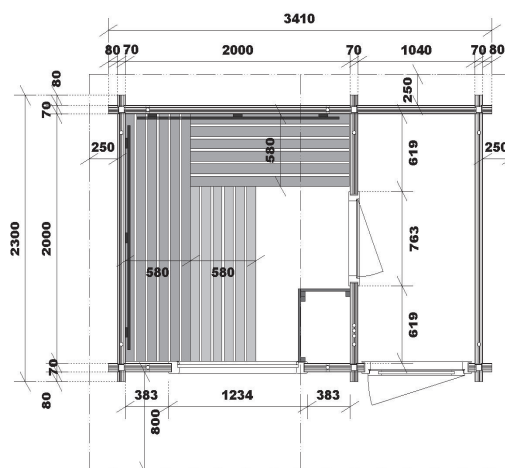

Gartensauna TERRA 3

Art. Nr.: 391026

Abb.: Farbanstrich Fenster, Tür und Wände bauseits

Haus	Blockbohlen aus 70 mm nordischer Fichte mit Ecküberstand und Gewindestangen	
	Fußboden aus 24 mm starken Bodendielen	
	Grundrahmen imprägniert	
	Außenmaß mit Ecküberstand: 3410 x 2300 mm	
	Sockelmaß ohne Ecküberstand: 3250 x 2140 mm	
	Innenfläche: 6 m ²	
	Satteldach mit 250 mm Überstand seitlich und hinten sowie 800 mm vorne, Dachpappe, Dachschalung aus 19 mm Holzdielen, Giebelblende vorne und hinten	
	Firsthöhe ca. 2820 mm, Dachfläche: 12,4 m ² , Dachneigung: 15°	
	Eingangstür mit Isolierglas, verschließbar	
Sauna	Saunafenster feststehend, Isolierglas, in 3 verschiedenen Größen erhältlich	
	Schneelast: 300 kg/m ²	
	Sauna-Inneneinrichtung "Norma" in hochwertiger Espe oder Linde	
	Liegen 580 mm breit	
	2 Rückenlehnen, 2 Kopfstützen, Lüftungsschieber mit Insektengitter	
	Zwischenbankverkleidung, Ofenschutzgitter, Fußrost	
Verpackung	Moderner Eckblendschirm mit Saunalampe	
	Glastür aus Sicherheitsglas (1844 x 625 x 8 mm), klar, mit Schwelle	
	Maße (LxBxH):	4700 x 1200 x 1200 mm
	Gewicht:	ca. 1700 kg

Abb. TERRA 3A

MÖGLICHE VARIANTEN DES SAUNAFENSTERS BEI GARTENSAUNA BELLA UND TERRA

Abb.: Gartensauna BELLA 3 mit Fenster und Eingangstür in exklusiver Ausführung

BELLA 3:

SAUNAFENSTER STANDARD
(BxH: 1040 x 540 mm)

BELLA 3A:

GROSSES SAUNAFENSTER
(BxH: 1440 x 799 mm)

Abb.: Gartensauna BELLA 3A mit großem Saunafenster und Eingangstür in exklusiver Ausführung

BELLA 3B:

PANORAMA-FENSTER
(BxH: 1440 x 1620 mm)

+ Saunabock für 2 Bänke