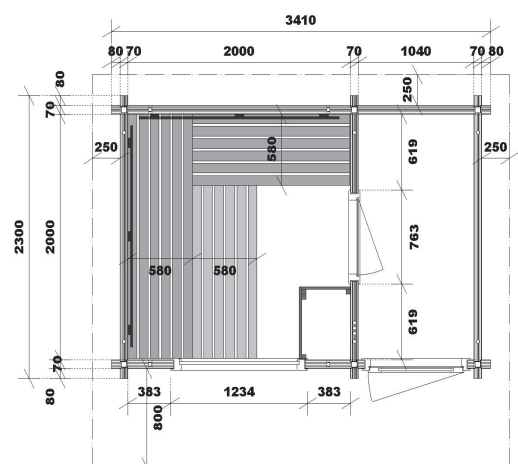

Gartensauna TERRA 2

Art. Nr.: 391025

Abb.: Farbstrich Fenster, Tür und Wände bauseits

Haus	Blockbohlen aus 70 mm nordischer Fichte mit Ecküberstand und Gewindestangen	
	Fußboden aus 24 mm starken Bodendielen	
	Grundrahmen imprägniert	
	Außenmaß mit Ecküberstand: 3410 x 2300 mm	
	Sockelmaß ohne Ecküberstand: 3250 x 2140 mm	
	Innenfläche: 6 m ²	
	Pultdach mit 250 mm Überstand seitlich und hinten sowie 800 mm vorne, Dachpappe, Dachschalung aus 19 mm Holzdielen, Giebelblende vorne und hinten	
	Firsthöhe ca. 2530 mm, Dachfläche: 12,1 m ² , Dachneigung: 3°	
	Eingangstür mit Isolierglas, verschließbar	
	Saunafenster feststehend, Isolierglas, in 3 verschiedenen Größen erhältlich	
Sauna	Schneelast: 300 kg/m ²	
	Sauna-Inneneinrichtung "Norma" in hochwertiger Espe oder Linde	
	Liegen 580 mm breit	
	2 Rückenlehnen, 2 Kopfstützen, Lüftungsschieber mit Insektengitter	
	Zwischenbankverkleidung, Ofenschutzgitter, Fußrost	
Verpackung	Moderner Eckblendschirm mit Saunalampe	
	Glastür aus Sicherheitsglas (1844 x 625 x 8 mm), klar, mit Schwelle	
	Maße (LxBxH):	4700 x 1200 x 1200 mm
	Gewicht:	ca. 1500 kg

Abb. TERRA 2B

MÖGLICHE VARIANTEN DES SAUNAFENSTERS BEI GARTENSAUNA BELLA UND TERRA

Abb.: Gartensauna BELLA 3 mit Fenster und Eingangstür in exklusiver Ausführung

BELLA 3:

SAUNAFENSTER STANDARD
(BxH: 1040 x 540 mm)

BELLA 3A:

GROSSES SAUNAFENSTER
(BxH: 1440 x 799 mm)

Abb.: Gartensauna BELLA 3A mit großem Saunafenster und Eingangstür in exklusiver Ausführung

BELLA 3B:

PANORAMA-FENSTER
(BxH: 1440 x 1620 mm)

+ Saunabock für 2 Bänke