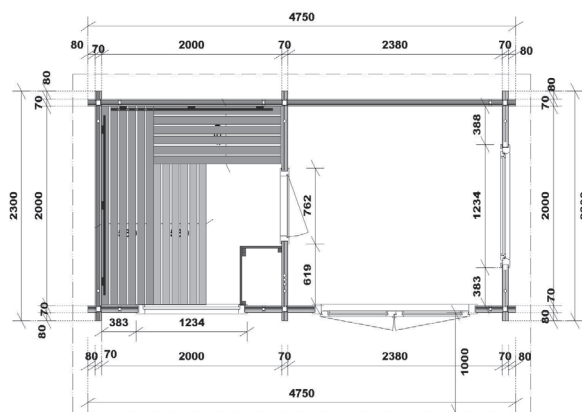

# Gartensauna BELLA 3

Art. Nr.: 391042

Haus	Blockbohlen aus 70 mm nordischer Fichte mit Ecküberstand und Gewindestangen	
	Fußboden aus 24 mm starken Bodendielen	
	Außenmaß mit Ecküberstand: 2300 x 4750 mm	
	Sockelmaß ohne Ecküberstand: 2140 x 4590 mm	
	Innenfläche: 8,8 m <sup>2</sup>	
	Pultdach mit 250 mm Überstand seitlich und hinten	
	Firsthöhe: 2560 mm / Dachneigung: 3° / Dachfläche: 17,5 m <sup>2</sup>	
	Vordach: 1000 mm	
	Grundrahmen imprägniert	
	Eingangstür: Doppelflügelelement (1640 x 1960 mm), nach außen aufgehend	
Sauna	Sauna-Inneneinrichtung "Norma" in hochwertiger Espe oder Linde	
	Liegen 580 mm breit	
	2 Rückenlehnen, 2 Kopfstützen, Lüftungsschieber mit Insektenschutzgitter	
	Zwischenbankverkleidung, Ofenschutzgitter, Fußrost	
	Moderner Eckblendschirm mit Saunalampe	
	Glastür aus Sicherheitsglas (1844 x 625 x 8 mm), klar, mit Schwelle	
	Verpackung	Maße (LxBxH):
	Gewicht:	ca. 2000 kg

## **BELLA 3:**

**SAUNAFENSTER STANDARD**  
(BxH: 1040 x 540 mm)

## **BELLA 3A:**

**GROSSES SAUNAFENSTER**  
(BxH: 1440 x 799 mm)

Abb.: Gartensauna BELLA 3A mit großem Saunafenster und Eingangstür in exklusiver Ausführung

## **BELLA 3B:**

**PANORAMA-FENSTER**  
(BxH: 1440 x 1620 mm)

+ Saunabock für 2 Bänke

Abb.: Gartensauna BELLA 3B mit Panorama-Fenster, Saunabock für 2 Bänke und Eingangstür in exklusiver Ausführung